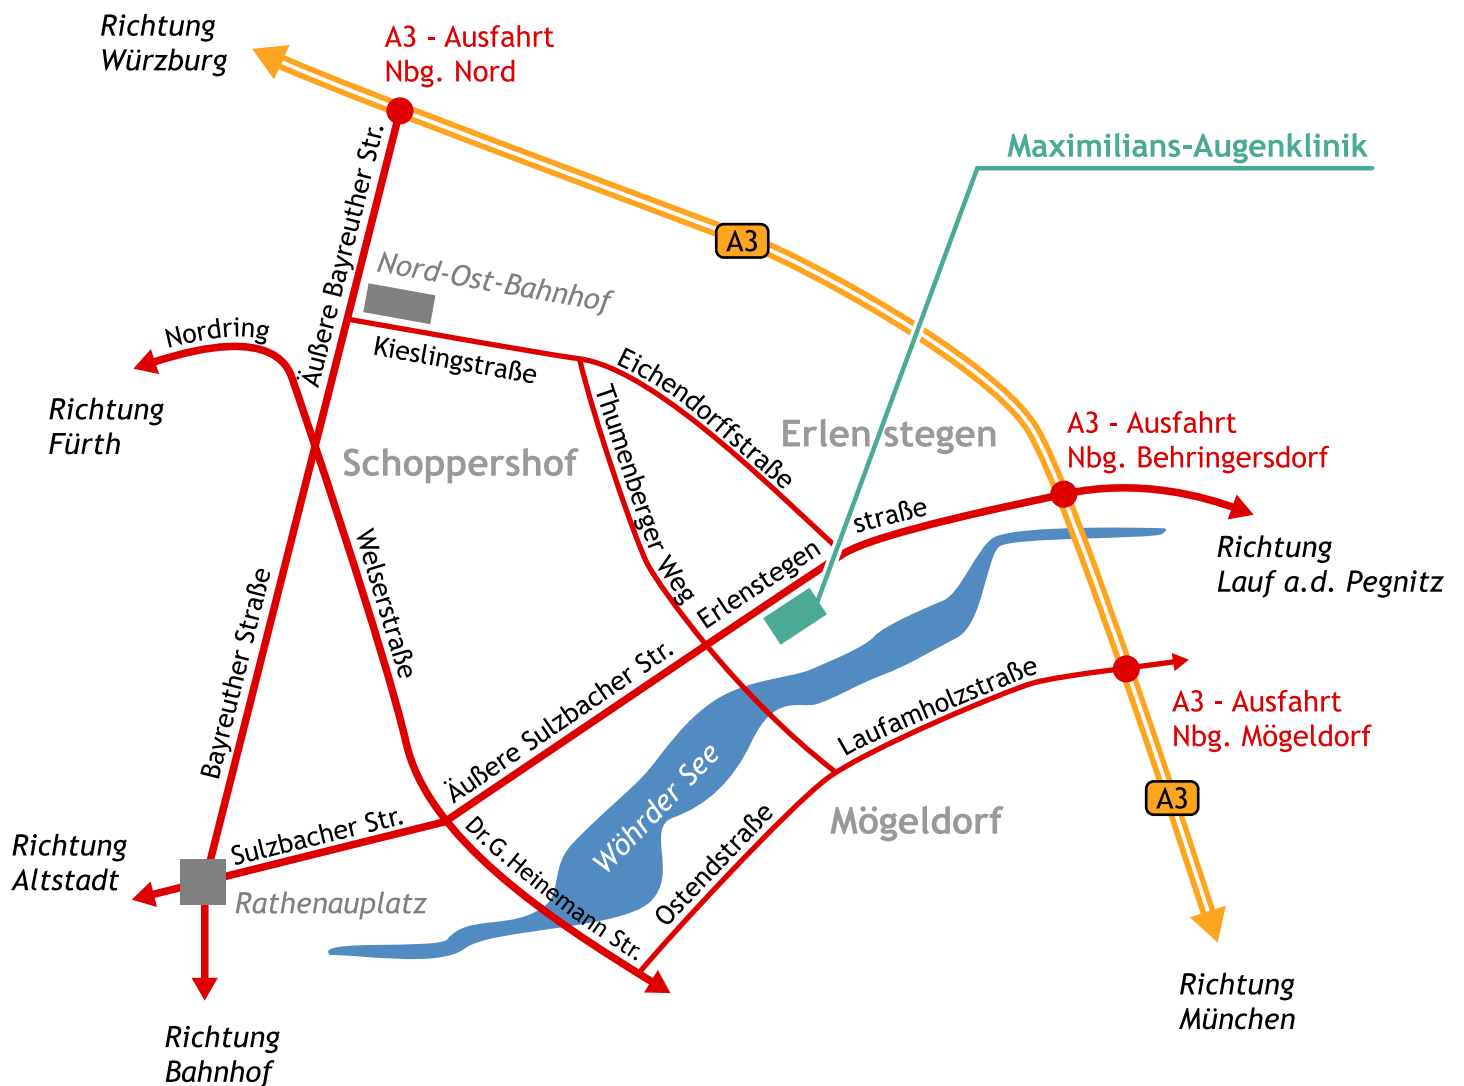

Anfahrt · Maximilians-Augenklinik

Erlenstegenstraße 30 · 90491 Nürnberg

Tel.: (0911) 91994-0